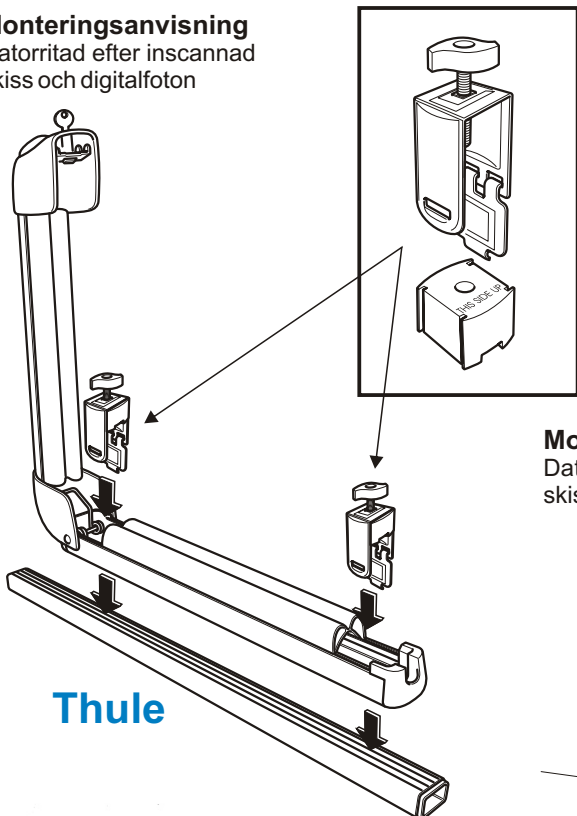

Illustrationer för Teknisk dokumentation/Produktinformation Monteringsanvisningar - Reservdelslistor - Produktbilder m.m.

Monteringsanvisning
Datorritad efter inscannad
skiss och digitalfoton

Thule

Enbart skriven (teknisk) information kan många gånger vara svårtolkad och förmedlar därför inte viktig information på ett tillfredställande och säkert sätt. En fördel kan då vara att komplettera text med bilder och då speciellt lämpade för detta ändamål är tecknade streckbilder, hand- eller datorritade.

Monteringsanvisning
Datorritad efter inscannad
skiss och digitalfoton

Portsystem 2000

Produktbild
Inscannad tuschteckning

Jonsered

SAAB

(Testbild)
Datorritad efter digitalfoto

Verkstadshandbok
Datorritad efter digitalfoto